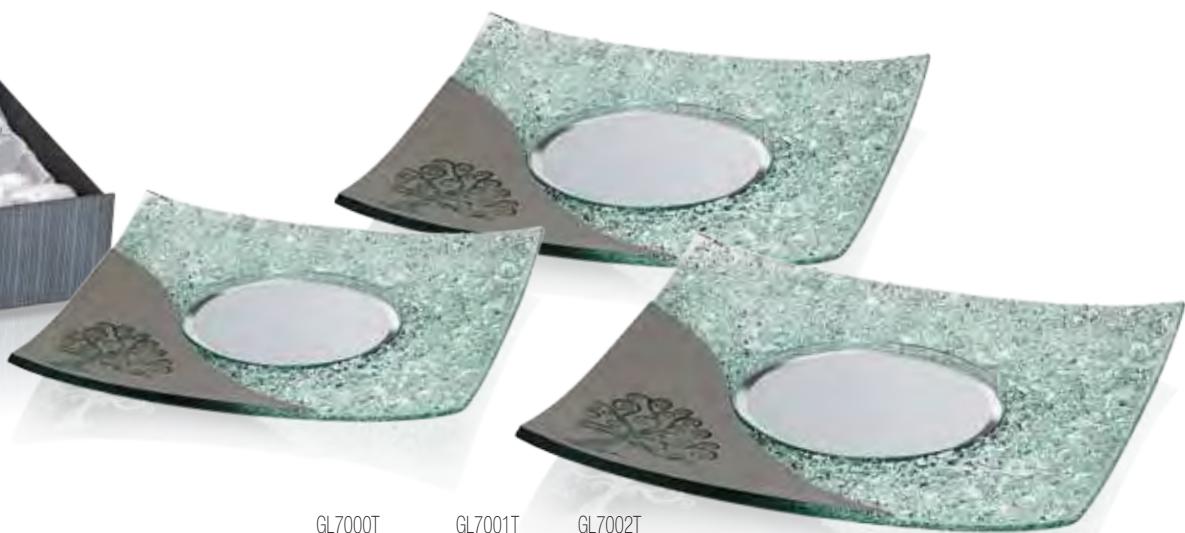

Serie **GL3300**

GL3300T

Solo glass/ Only glass		Set Completo di targa Complete Set with Shield		
Art./Ref.	Misure/Size cm	Art./Ref.	Targa/Shield cm	Pack
GL3300	34x h23	GL3300T	16x12	1

Optional Gift Box Automontante vedi pag. 64