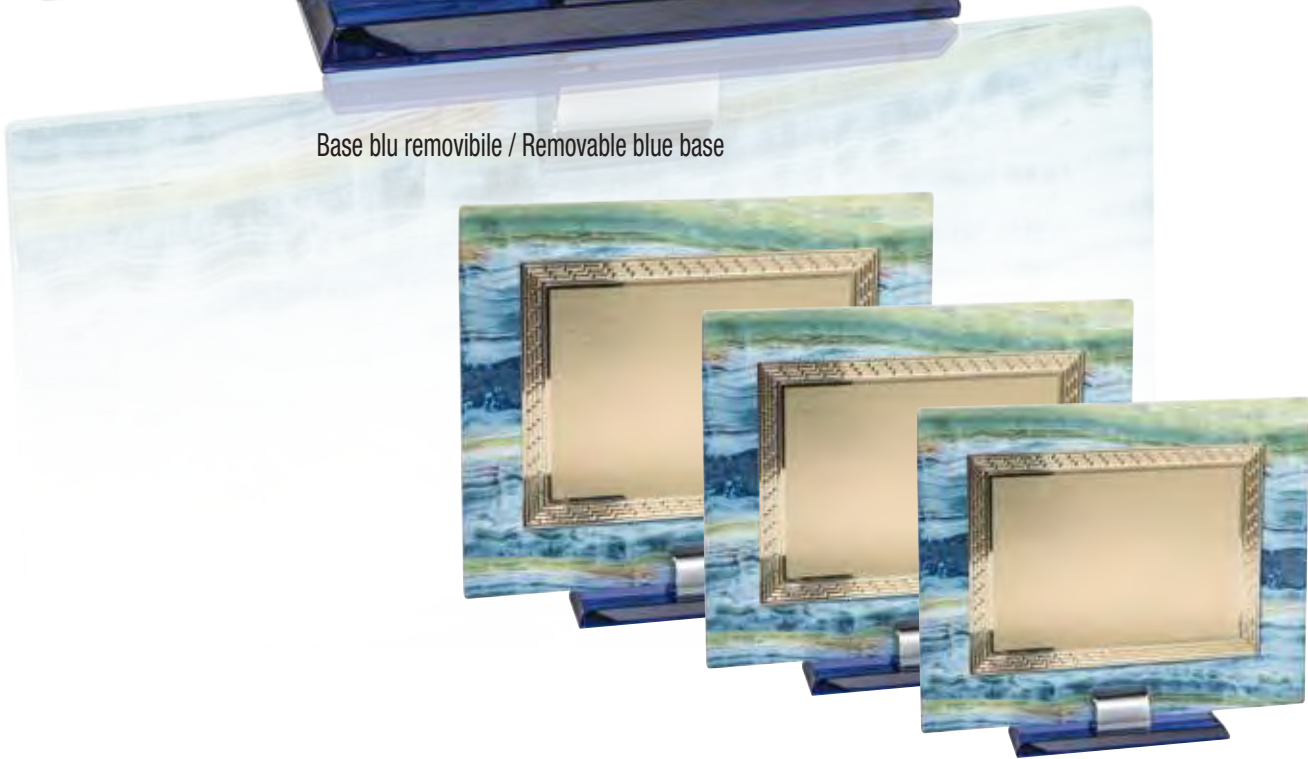

GL6092T

GL6091T

GL6090T